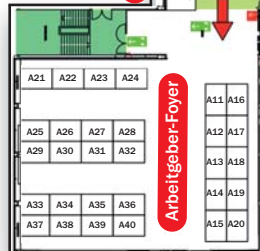

Lageplan

Parkplätze bei VA

A1/A623 - Richtung Neumarshausen
Camphauser Straße

Richtung A1/A620 - Saarbrücken/Luxemburg
Camphauser Straße

VIP-Parkplatz

Saarlandhalle

Backstage / Halle
Ein- und Ausladen UG

Parkplatz
Mitarbeiter
+ Partner

Bus-Shuttles von der Congresshalle
(neben der Agentur für Arbeit,
Hafenstraße, 9-16.30 Uhr)
und vom **Uni-Campus**
(Haltestelle Informatik, 12-15 Uhr)
zur Jobmesse in der Saarlandhalle

Catering

Presse

Haupt-
Eingang

Foyer
Ausstellung

Foyer

Bistro

Fotostudio